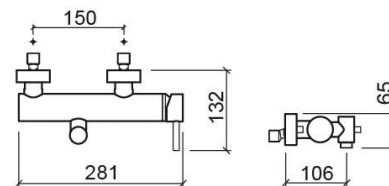

Mitigeur de douche Tube Eco - Chrome

Réf. 551070111

Código EAN. 5604815609455

Informations Techniques

Longueur: 132 mm

Largeur: 281 mm

Hauteur: 65 mm

Poids: 2.40 kg

Collection: Tube Eco

Type de produit: Robinetterie

Style: Contemporain

Matériel: Laiton

Type d'installation: Mural

Caractéristiques

- Débit d'eau à 3 Bars - 8L/min

- Mitigeur