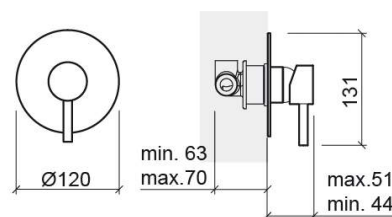

# Mitigeur de douche Tube encastré Ø120 avec 3 voies - Chrome

Réf. 531870111

Código EAN. 5604815608625

## Informations Techniques

Longueur: 51 mm

Largeur: 120 mm

Hauteur: 131 mm

Poids: 2.00 kg

Collection: Tube

Type de produit: Robinetterie

Style: Contemporain