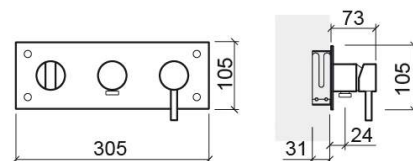

Mitigeur de douche Tube encastré avec 4 voies - Chrome

Réf. 531670111

Código EAN. 5604815608434

Informations Techniques

Longueur: 73 mm

Largeur: 305 mm

Hauteur: 105 mm

Poids: 3.85 kg

Collection: Tube

Type de produit: Robinetterie

Style: Contemporain

Matériel: Laiton

Type d'installation: Encastrer

Caractéristiques

- Boîte de montage incluse
- Kit de fixation inclus
- Raccords flexibles pour l'eau C/F inclus
- Mitigeur
- Solution de Douche pour 2 sorties d'eau (4 voies)
- Support pour douchette avec sortie d'eau inclus