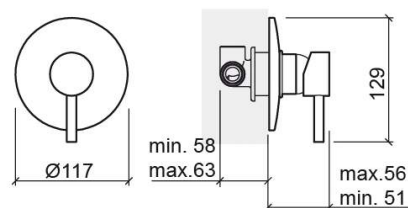

# Mitigeur de douche Tube encastré circulaire avec 3 voies - Chrome

Réf. 531170111C

Código EAN. 5604815606461

## Informations Techniques

Longueur: 56 mm

Largeur: 117 mm

Hauteur: 129 mm

Poids: 0.80 kg

Collection: Tube

Type de produit: Robinetterie

Style: Contemporain