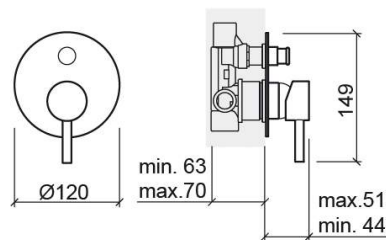

Mitigeur de douche Tube encastré circulaire avec 4 voies - Chrome

Réf. 531780111

Código EAN. 5604815608632

Informations Techniques

Longueur: 51 mm

Largeur: 120 mm

Hauteur: 149 mm

Poids: 3.95 kg

Collection: Tube

Type de produit: Robinetterie

Style: Contemporain

Matériel: Laiton

Type d'installation: Encastrer

Caractéristiques

- Mitigeur
- Solution de Douche pour 2 sorties d'eau (4 voies)
- Débit d'eau à 3 Bars - 17/23L/min