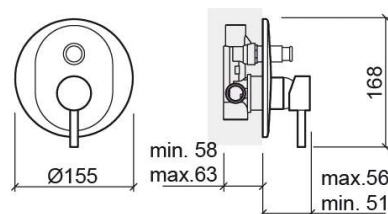

Mitigeur de douche Tube encastré ovale avec 4 voies - Chrome

Réf. 531180111C

Código EAN. 5604815606478

Informations Techniques

Longueur: 56 mm

Largeur: 155 mm

Hauteur: 168 mm

Poids: 1.30 kg

Collection: Tube

Type de produit: Robinetterie

Style: Contemporain

Matériel: Laiton

Type d'installation: Encastrer

Caractéristiques

- Mitigeur
- Solution de Douche pour 2 sorties d'eau (4 voies)
- Débit d'eau à 3 Bars - 17/23L/min