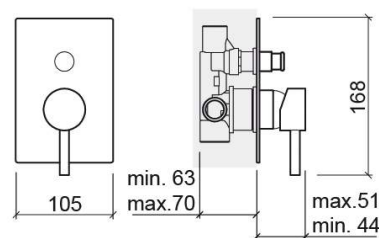

Mitigeur de douche Tube encastré rectangulaire avec 4 voies - Chrome

Réf. 531880111

Código EAN. 5604815608649

Informations Techniques

Longueur: 51 mm

Largeur: 105 mm

Hauteur: 168 mm

Poids: 3.95 kg

Collection: Tube

Type de produit: Robinetterie

Style: Contemporain

Matériel: Laiton

Type d'installation: Encastrer

Caractéristiques

- Mitigeur
- Solution de Douche pour 2 sorties d'eau (4 voies)
- Débit d'eau à 3 Bars - 15.1/21.2L/min