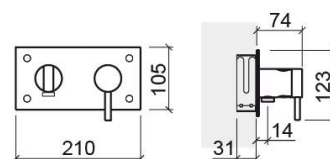

## Informations Techniques

Longueur: 74 mm

Largeur: 210 mm

Hauteur: 123 mm

Poids: 2.00 kg

Collection: Tube

Type de produit: Robinetterie

Style: Contemporain