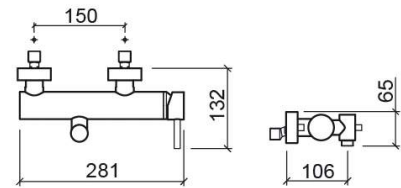

Mitigeur de douche Tube - Chrome

Réf. 531070111

Código EAN. 5604815606409

Informations Techniques

Longueur: 132 mm

Largeur: 281 mm

Hauteur: 65 mm

Poids: 2.40 kg

Collection: Tube

Type de produit: Robinetterie

Style: Contemporain

Matériel: Laiton

Type d'installation: Mural

Caractéristiques

- Débit d'eau à 3 Bars - 18L/min

- Mitigeur