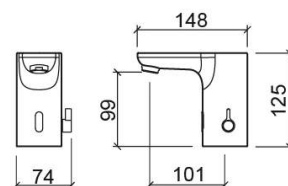

## Informations Techniques

Longueur: 148 mm

Largeur: 74 mm

Hauteur: 125 mm

Poids: 2.39 kg

Collection: Advance

Type de produit: Robinetterie

Style: Contemporain