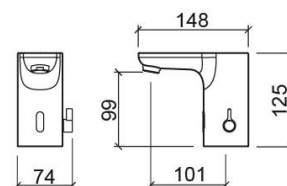

## Informations Techniques

Longueur: 148 mm

Largeur: 74 mm

Hauteur: 125 mm

Poids: 2.39 kg

Collection: Advance

Type de produit: Robinetterie

Style: Contemporain