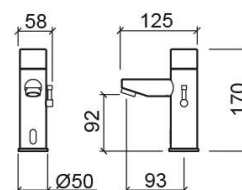

## Informations Techniques

Longueur: 125 mm

Largeur: 58 mm

Hauteur: 170 mm

Poids: 1.94 kg

Collection: Basic

Type de produit: Robinetterie

Style: Contemporain