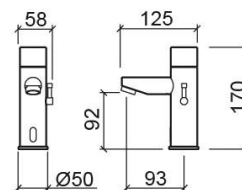

## Informations Techniques

Longueur: 125 mm

Largeur: 58 mm

Hauteur: 170 mm

Poids: 2.06 kg

Collection: Basic

Type de produit: Robinetterie

Style: Contemporain