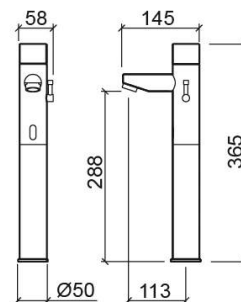

Mitigeur électronique de lavabo Basic haut à pile - Chrome

Réf. 542437111

Código EAN. 5604815610833

Informations Techniques

Longueur: 145 mm

Largeur: 58 mm

Hauteur: 365 mm

Poids: 2.95 kg

Collection: Basic

Type de produit: Robinetterie

Style: Contemporain

Matériel: Laiton

Type d'installation: Plan de toilette

Caractéristiques

- Alimentation électrique - pile de 9V
- Kit de fixation inclus
- Raccords flexibles pour l'eau C/F et boîte pour pile inclus
- Mitigeur électronique
- Sans plomb

Robinets de Lavabo Allongé (PDF) ,

Dessins Techniques

5424371 DT (PDF) ,