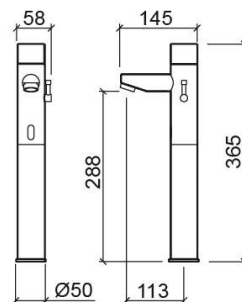

Mitigeur électronique de lavabo Basic haut avec transformateur - Chrome

Réf. 542438111

Código EAN. 5604815610727

Informations Techniques

Longueur: 145 mm

Largeur: 58 mm

Hauteur: 365 mm

Poids: 2.93 kg

Collection: Basic

Type de produit: Robinetterie

Style: Contemporain

Matériel: Laiton

Type d'installation: Plan de toilette

Caractéristiques

- Kit de fixation inclus
- Raccords flexibles pour l'eau C/F et transformateur inclus
- Mitigeur électronique
- Sans plomb
- Alimentation - transformateur de 9V