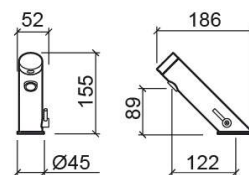

## Informations Techniques

Longueur: 186 mm

Largeur: 52 mm

Hauteur: 155 mm

Poids: 1.70 kg

Collection: Bio

Type de produit: Robinetterie

Style: Contemporain