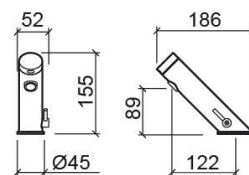

Mitigeur électronique de lavabo Bio - Chrome

Réf. 546037111

Código EAN. 5604815608847

Informations Techniques

Longueur: 186 mm

Largeur: 52 mm

Hauteur: 155 mm

Poids: 1.70 kg

Collection: Bio

Type de produit: Robinetterie

Style: Contemporain

Matériel: Laiton

Type d'installation: Plan de toilette

Caractéristiques

- Alimentation électrique - pile de 9V
- Kit de fixation inclus
- Raccords flexibles pour l'eau et boîte pour pile inclus
- Mitigeur électronique
- Sans plomb