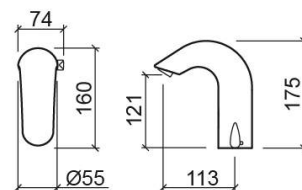

Mitigeur électronique de lavabo Hera avec transformateur - Chrome

Réf. 540038111

Código EAN. 540038111

Informations Techniques

Longueur: 160 mm

Largeur: 74 mm

Hauteur: 175 mm

Poids: 1.92 kg

Collection: [Hera](#)

Type de produit: Robinetterie

Style: Contemporain

Matériel: Laiton

Type d'installation: Plan de toilette

Caractéristiques

- Kit de fixation inclus
- Raccords flexibles pour l'eau C/F et transformateur inclus
- Mitigeur électronique
- Sans plomb
- Alimentation - transformateur de 9V