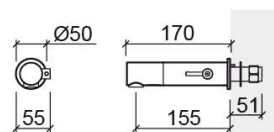

Mitigeur électronique de lavabo Tube avec transformateur sans boîte de montage - Chrome

Réf. 531538111

Código EAN. 5604815610895

Informations Techniques

Longueur: 170 mm

Largeur: 55 mm

Hauteur: 50 mm

Poids: 4.43 kg

Collection: Tube

Type de produit: Robinetterie

Style: Contemporain

Matériel: Laiton

Type d'installation: Encastrer

Caractéristiques

- Kit de fixation inclus
- Raccords flexibles pour l'eau C/F et transformateur inclus
- Mitigeur électronique
- Alimentation - transformateur de 9V