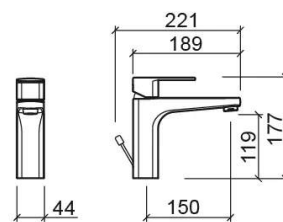

Mitigeur de lavabo Advance à bec long avec EcoSpot et bonde - Chrome

Réf. 527730011

Código EAN. 5604815614442

Informations Techniques

Longueur: 221 mm

Largeur: 44 mm

Hauteur: 177 mm

Poids: 2022-02-18 00:00:00 kg

Collection: Advance

Type de produit: Robinetterie

Style: Contemporain

Matériel: Laiton; Zamak

Type d'installation: Plan de toilette

Caractéristiques

- Avec le système EcoSpot
- Kit de fixation inclus
- Raccords flexibles pour l'eau C/F inclus
- Mitigeur
- Bonde de vidage à tirette incluse
- Débit d'eau à 3 Bar - entre 4L/min et 6L/min