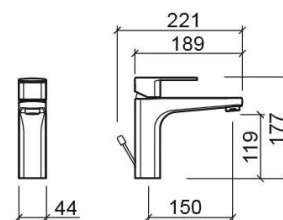

Mitigeur de lavabo Advance à bec long avec EcoSpot, Cold Open et bonde - Chrome

Réf. 527733011

Código EAN. 5604815614466

Informations Techniques

Longueur: 221 mm

Largeur: 44 mm

Hauteur: 177 mm

Poids: 2022-02-18 00:00:00 kg

Collection: Advance

Type de produit: Robinetterie

Style: Contemporain

Matériel: Laiton; Zamak

Type d'installation: Plan de toilette

Caractéristiques

- Avec système ColdOpen
- Avec le système EcoSpot
- Kit de fixation inclus
- Raccords flexibles pour l'eau C/F inclus
- Mitigeur
- Bonde de vidage à tirette incluse
- Débit d'eau à 3 Bar - entre 4L/min et 6L/min