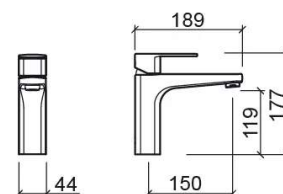

Mitigeur de lavabo Advance à bec long avec EcoSpot et Cold Open - Chrome

Réf. 527733111

Código EAN. 5604815614459

Informations Techniques

Longueur: 189 mm

Largeur: 44 mm

Hauteur: 177 mm

Poids: 1.80 kg

Collection: Advance

Type de produit: Robinetterie

Style: Contemporain

Matériel: Laiton; Zamak

Type d'installation: Plan de toilette

Caractéristiques

- Avec système ColdOpen
- Avec le système EcoSpot
- Kit de fixation inclus
- Raccords flexibles pour l'eau C/F inclus
- Mitigeur
- Bonde non incluse
- Débit d'eau à 3 Bar - entre 4L/min et 6L/min