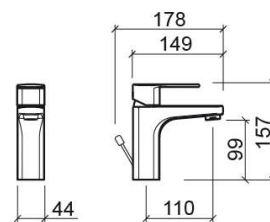

Mitigeur de lavabo Advance avec EcoSpot, Cold Open et bonde - Chrome

Réf. 527033011

Código EAN. 5604815614428

Informations Techniques

Longueur: 178 mm

Largeur: 44 mm

Hauteur: 157 mm

Poids: 1.93 kg

Collection: Advance

Type de produit: Robinetterie

Style: Contemporain

Matériel: Laiton; Zamak

Type d'installation: Plan de toilette

Caractéristiques

- Avec système ColdOpen
- Avec le système EcoSpot
- Kit de fixation inclus
- Raccords flexibles pour l'eau C/F inclus
- Mitigeur
- Bonde de vidage à tirette incluse
- Débit d'eau à 3 Bar - entre 4L/min et 6L/min