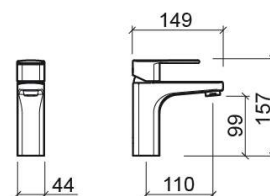

Mitigeur de lavabo Advance avec EcoSpot et Cold Open - Chrome

Réf. 527033111

Código EAN. 5604815614411

Informations Techniques

Longueur: 149 mm

Largeur: 44 mm

Hauteur: 157 mm

Poids: 1.45 kg

Collection: Advance

Type de produit: Robinetterie

Style: Contemporain

Matériel: Laiton; Zamak

Type d'installation: Plan de toilette

Caractéristiques

- Avec système ColdOpen
- Avec le système EcoSpot
- Kit de fixation inclus
- Raccords flexibles pour l'eau C/F inclus
- Mitigeur
- Bonde non incluse
- Débit d'eau à 3 Bar - entre 4L/min et 6L/min