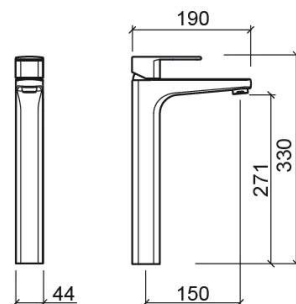

Mitigeur de lavabo Advance haut avec EcoSpot et Cold Open - Chrome

Réf. 527433111

Código EAN. 5604815614480

Informations Techniques

Longueur: 190 mm

Largeur: 44 mm

Hauteur: 330 mm

Poids: 2.65 kg

Collection: Advance

Type de produit: Robinetterie

Style: Contemporain

Matériel: Laiton; Zamak

Type d'installation: Plan de toilette

Caractéristiques

- Avec système ColdOpen
- Avec le système EcoSpot
- Kit de fixation inclus
- Raccords flexibles pour l'eau C/F inclus
- Mitigeur
- Bonde non incluse
- Débit d'eau à 3 Bar - entre 4 l/min et 6 l/min