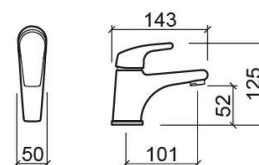

Mitigeur de lavabo Easy - Chrome

Réf. 536035111

Código EAN. 5604815616637

Informations Techniques

Longueur: 143 mm

Largeur: 40 mm

Hauteur: 125 mm

Poids: 2022-01-26 00:00:00 kg

Collection: Easy

Type de produit: Robinetterie

Style: Contemporain

Matériel: Laiton; Zamak

Type d'installation: Plan de toilette

Caractéristiques

- Kit de fixation inclus
- Raccords flexibles pour l'eau C/F inclus
- Mitigeur
- Bonde non incluse
- Débit d'eau à 3 Bar - 12.5L/min