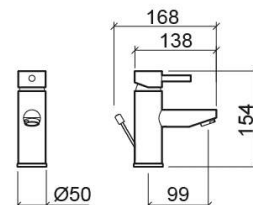

## Informations Techniques

Longueur: 168 mm

Largeur: 50 mm

Hauteur: 154 mm

Poids: 2.33 kg

Collection: Ícone

Type de produit: Robinetterie

Style: Contemporain