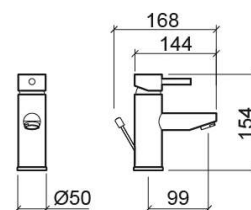

Mitigeur de lavabo Ícone avec Cold Open et bonde - Chrome

Réf. 550100011

Código EAN. 5604815612059

Informations Techniques

Longueur: 168 mm

Largeur: 50 mm

Hauteur: 154 mm

Poids: 2.33 kg

Collection: Ícone

Type de produit: Robinetterie

Style: Contemporain

Matériel: Laiton; Zamak

Type d'installation: Plan de toilette

Caractéristiques

- Débit d'eau à 3 Bars - 8.4L/min
- Avec système ColdOpen
- Kit de fixation inclus
- Raccords flexibles pour l'eau C/F inclus
- Mitigeur
- Bonde de vidage à tirette incluse