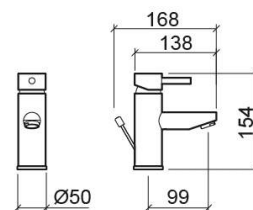

Mitigeur de lavabo Ícone Eco avec bonde - Chrome

Réf. 552030011

Código EAN. 5604815609684

Informations Techniques

Longueur: 168 mm

Largeur: 50 mm

Hauteur: 154 mm

Poids: 2.33 kg

Collection: Ícone Eco

Type de produit: Robinetterie

Style: Contemporain

Matériel: Laiton

Type d'installation: Plan de toilette

Caractéristiques

- Débit d'eau à 3 Bars - 5L/min
- Kit de fixation inclus
- Raccords flexibles pour l'eau C/F inclus
- Mitigeur
- Bonde de vidage à tirette incluse