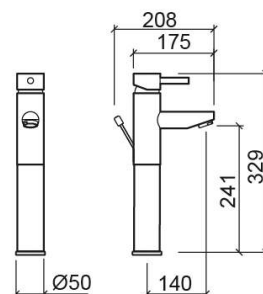

Mitigeur de lavabo Ícone Eco haut avec bonde - Chrome

Réf. 552430011

Código EAN. 5604815609745

Informations Techniques

Longueur: 208 mm

Largeur: 50 mm

Hauteur: 329 mm

Poids: 2.33 kg

Collection: Ícone Eco

Type de produit: Robinetterie

Style: Contemporain

Matériel: Laiton

Type d'installation: Plan de toilette

Caractéristiques

- Débit d'eau à 3 Bars - 5L/min
- Kit de fixation inclus
- Raccords flexibles pour l'eau C/F inclus
- Mitigeur
- Bonde de vidage à tirette incluse