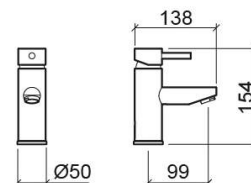

Mitigeur de lavabo Ícone Eco - Chrome

Réf. 552030111

Código EAN. 5604815609691

Informations Techniques

Longueur: 138 mm

Largeur: 50 mm

Hauteur: 154 mm

Poids: 2.33 kg

Collection: Ícone Eco

Type de produit: Robinetterie

Style: Contemporain

Matériel: Laiton

Type d'installation: Plan de toilette

Caractéristiques

- Débit d'eau à 3 Bars - 5L/min
- Kit de fixation inclus
- Raccords flexibles pour l'eau C/F inclus
- Mitigeur
- Bonde non incluse