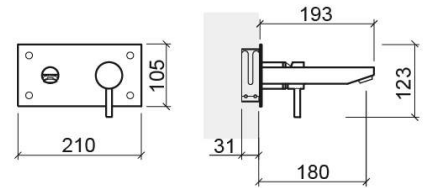

## Informations Techniques

Longueur: 193 mm

Largeur: 210 mm

Hauteur: 123 mm

Poids: 2.08 kg

Collection: Ícone

Type de produit: Robinetterie

Style: Contemporain

Matériel: Laiton

Type d'installation: Encastrer

## Caractéristiques

- Débit d'eau à 3 Bars - 17L/min
- Kit de fixation inclus
- Raccords flexibles pour l'eau C/F inclus
- Mitigeur
- Bonde non incluse
- Boîte de montage incluse