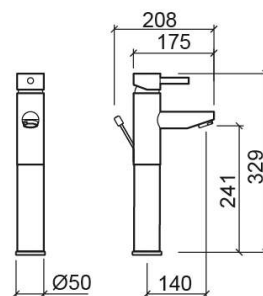

# Mitigeur de lavabo Ícone haut avec bonde - Chrome

Réf. 550430011

Código EAN. 5604815609615

## Informations Techniques

Longueur: 208 mm

Largeur: 50 mm

Hauteur: 329 mm

Poids: 2.80 kg

Collection: Ícone

Type de produit: Robinetterie

Style: Contemporain

Matériel: Laiton

Type d'installation: Plan de toilette