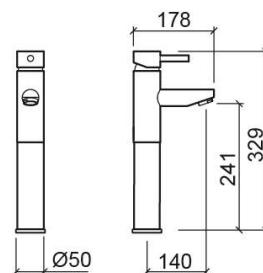

Mitigeur de lavabo Ícone haut avec Cold Open - Chrome

Réf. 550433111

Código EAN. 5604815614220

Informations Techniques

Longueur: 178 mm

Largeur: 50 mm

Hauteur: 329 mm

Poids: 3.12 kg

Collection: Ícone

Type de produit: Robinetterie

Style: Contemporain

Matériel: Laiton

Type d'installation: Plan de toilette

Caractéristiques

- Débit d'eau à 3 Bars - 8.4L/min
- Avec système ColdOpen
- Kit de fixation inclus
- Raccords flexibles pour l'eau C/F inclus
- Mitigeur
- Bonde non incluse

Robinets de Lavabo Allongé (PDF) ,

Dessins Techniques

5504331 DT (PDF) ,