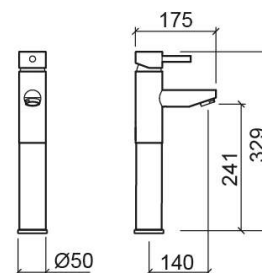

## Informations Techniques

Longueur: 175 mm

Largeur: 50 mm

Hauteur: 329 mm

Poids: 3.12 kg

Collection: Ícone

Type de produit: Robinetterie

Style: Contemporain

## Caractéristiques

- Débit d'eau à 3 Bars - 15L/min
- Kit de fixation inclus
- Raccords flexibles pour l'eau C/F inclus
- Mitigeur
- Bonde non incluse