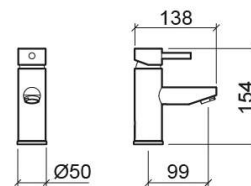

Mitigeur de lavabo Ícone - Chrome

Réf. 550030111

Código EAN. 5604815609509

Informations Techniques

Longueur: 138 mm

Largeur: 50 mm

Hauteur: 154 mm

Poids: 2.33 kg

Collection: Ícone

Type de produit: Robinetterie

Style: Contemporain

Matériel: Laiton

Type d'installation: Plan de toilette

Caractéristiques

- Débit d'eau à 3 Bars - 15L/min
- Kit de fixation inclus
- Raccords flexibles pour l'eau C/F inclus
- Mitigeur
- Bonde non incluse