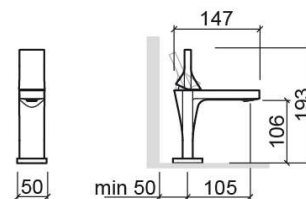

Réf. 555030110

Código EAN. 5604815611953

Informations Techniques

Longueur: 147 mm

Largeur: 50 mm

Hauteur: 193 mm

Poids: 1.58 kg

Collection: Line 42

Variations

Cuivre

147x50x193 mm

Réf. 555030196

Código EAN. 5604815615838

Poids: 1.58 kg

Chrome

147x50x193 mm

Réf. 555030111

Código EAN. 5604815611847

Poids: 1.58 kg

Doré

147x50x193 mm

Réf. 555030112

Código EAN. 5604815615821

Poids: 1.58 kg

Graphite

147x50x193 mm

Réf. 555030103

Código EAN. 5604815615845

Poids: 1.58 kg

Nickel

147x50x193 mm

Réf. 5550301B3