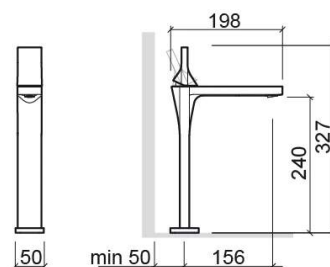

## Informations Techniques

Longueur: 198 mm

Largeur: 50 mm

Hauteur: 327 mm

Poids: 2.32 kg

Collection: Line 42

Type de produit: Robinetterie

Style: Contemporain

## Variations

Cuivre  
198x50x327 mm  
Réf. 555430196  
Código EAN. 5604815615791  
Poids: 2.32 kg

Chrome  
198x50x327 mm  
Réf. 555430111  
Código EAN. 5604815611885  
Poids: 2.32 kg

Doré  
198x50x327 mm  
Réf. 555430112  
Código EAN. 5604815615784  
Poids: 2.32 kg

Graphite  
198x50x327 mm  
Réf. 555430103  
Código EAN. 5604815615807  
Poids: 2.32 kg

Nickel  
198x50x327 mm  
Réf. 5554301B3  
Código EAN. 5604815615777  
Poids: 2.32 kg

Noir mat et Chrome  
198x50x327 mm  
Réf. 555430116  
Código EAN. 5604815612103  
Poids: 2.32 kg

Rainbow  
198x50x327 mm  
Réf. 5554301B5  
Código EAN. 5604815615760  
Poids: 2.32 kg