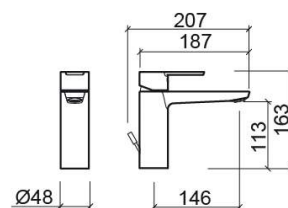

Mitigeur de lavabo Master 40 à bec long avec bonde - Chrome

Réf. 525730011

Código EAN. 5604815612790

Informations Techniques

Longueur: 207 mm

Largeur: 48 mm

Hauteur: 163 mm

Poids: 1.93 kg

Collection: Master 40

Type de produit: Robinetterie

Style: Contemporain

Matériel: Laiton; Zamak

Type d'installation: Plan de toilette

Caractéristiques

- Débit d'eau à 3 Bars - 5L/min
- Kit de fixation inclus
- Raccords flexibles pour l'eau C/F inclus
- Limiteur de débit inclus
- Mitigeur
- Bonde de vidage à tirette incluse