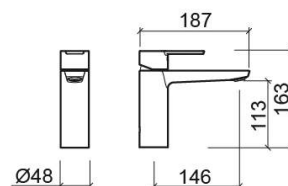

# Mitigeur de lavabo Master 40 à bec long - Chrome

Réf. 525730111

Código EAN. 5604815612806

## Informations Techniques

Longueur: 187 mm

Largeur: 48 mm

Hauteur: 163 mm

Poids: 1.52 kg

Collection: Master 40

Type de produit: Robinetterie

Style: Contemporain