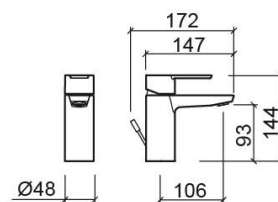

Mitigeur de lavabo Master 40 avec bonde - Chrome

Réf. 525030011

Código EAN. 5604815612714

Informations Techniques

Longueur: 172 mm

Largeur: 48 mm

Hauteur: 144 mm

Poids: 1.88 kg

Collection: Master 40

Type de produit: Robinetterie

Style: Contemporain

Matériel: Laiton; Zamak

Type d'installation: Plan de toilette

Caractéristiques

- Débit d'eau à 3 Bars - 5L/min
- Kit de fixation inclus
- Raccords flexibles pour l'eau C/F inclus
- Limiteur de débit inclus
- Mitigeur
- Bonde de vidage à tirette incluse