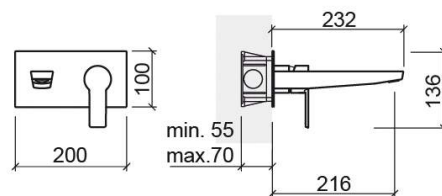

Mitigeur de lavabo Master 40 encastré - Chrome

Réf. 525230111

Código EAN. 5604815615494

Informations Techniques

Longueur: 232 mm

Largeur: 200 mm

Hauteur: 136 mm

Poids: 2.65 kg

Collection: Master 40

Type de produit: Robinetterie

Style: Contemporain

Matériel: Laiton; Zamak

Type d'installation: Encastrer

Caractéristiques

- Débit d'eau à 3 Bars - 5L/min
- Raccords flexibles pour l'eau C/F inclus
- Limiteur de débit inclus
- Mitigeur
- Bonde non incluse
- Boîte de montage incluse