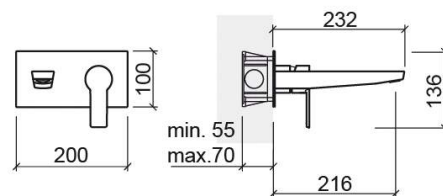

Mitigeur de lavabo Master 40 encastré - Chrome

Réf. 525230111

Código EAN. 5604815615494

Informations Techniques

Longueur: 232 mm

Largeur: 200 mm

Hauteur: 136 mm

Poids: 2.65 kg

Collection: Master 40

Type de produit: Robinetterie

Style: Contemporain

Matériel: Laiton; Zamak

Type d'installation: Encastrer

Caractéristiques

- Débit d'eau à 3 Bars - 5L/min
- Raccords flexibles pour l'eau C/F inclus
- Limiteur de débit inclus
- Mitigeur
- Bonde non incluse
- Boîte de montage incluse