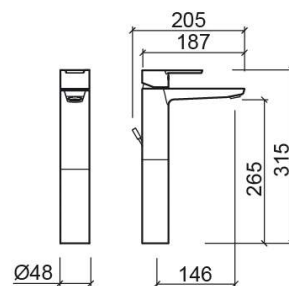

# Mitigeur de lavabo Master 40 haut avec bonde - Chrome

Réf. 525430011

Código EAN. 5604815613667

## Informations Techniques

Longueur: 205 mm

Largeur: 48 mm

Hauteur: 315 mm

Poids: 2.52 kg

Collection: Master 40

Type de produit: Robinetterie

Style: Contemporain

## Caractéristiques

- Débit d'eau à 3 Bars - 5L/min
- Kit de fixation inclus
- Raccords flexibles pour l'eau C/F inclus
- Limiteur de débit inclus
- Mitigeur
- Bonde de vidage à tirette incluse