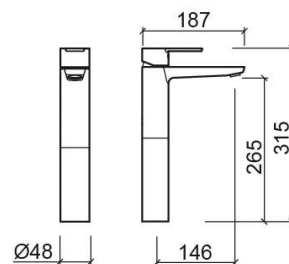

Mitigeur de lavabo Master 40 haut - Chrome

Réf. 525430111

Código EAN. 5604815612776

Informations Techniques

Longueur: 187 mm

Largeur: 48 mm

Hauteur: 315 mm

Poids: 1.45 kg

Collection: Master 40

Type de produit: Robinetterie

Style: Contemporain

Matériel: Laiton; Zamak

Type d'installation: Plan de toilette

Caractéristiques

- Débit d'eau à 3 Bars - 5L/min
- Kit de fixation inclus
- Raccords flexibles pour l'eau C/F inclus
- Limiteur de débit inclus
- Mitigeur
- Bonde non incluse

Robinets de Lavabo Allongé (PDF) ,

Dessins Techniques

5254301 DT (PDF) ,