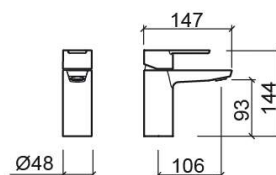

Mitigeur de lavabo Master 40 - Chrome

Réf. 525030111

Código EAN. 5604815612721

Informations Techniques

Longueur: 147 mm

Largeur: 48 mm

Hauteur: 144 mm

Poids: 1.46 kg

Collection: Master 40

Type de produit: Robinetterie

Style: Contemporain

Matériel: Laiton; Zamak

Type d'installation: Plan de toilette

Caractéristiques

- Débit d'eau à 3 Bars - 5L/min
- Kit de fixation inclus
- Raccords flexibles pour l'eau C/F inclus
- Limiteur de débit inclus
- Mitigeur
- Bonde non incluse