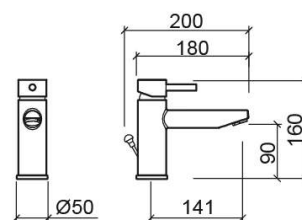

Mitigeur de lavabo New Ícone à bec long avec bonde - Chrome

Réf. 526730011

Código EAN. 5604815613131

Informations Techniques

Longueur: 200 mm

Largeur: 50 mm

Hauteur: 160 mm

Poids: 1.30 kg

Collection: New Ícone

Type de produit: Robinetterie

Style: Contemporain

Matériel: Laiton

Type d'installation: Plan de toilette

Caractéristiques

- Débit d'eau à 3 Bars - 16.8L/min
- Kit de fixation inclus
- Raccords flexibles pour l'eau C/F inclus
- Mitigeur
- Bonde de vidage à tirette incluse