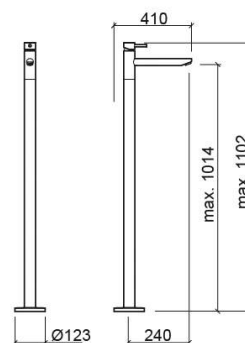

## Informations Techniques

Longueur: 410 mm

Largeur: 123 mm

Hauteur: 1102 mm

Poids: 14.85 kg

Collection: [New Ícone](#)

Type de produit: Robinetterie

Style: Contemporain