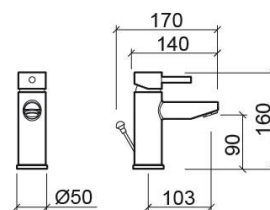

Mitigeur de lavabo New Ícone avec bonde - Chrome

Réf. 526030011

Código EAN. 5604815613094

Informations Techniques

Longueur: 170 mm

Largeur: 50 mm

Hauteur: 160 mm

Poids: 1.43 kg

Collection: New Ícone

Type de produit: Robinetterie

Style: Contemporain

Matériel: Laiton

Type d'installation: Plan de toilette

Caractéristiques

- Débit d'eau à 3 Bars - 16.8L/min
- Kit de fixation inclus
- Raccords flexibles pour l'eau C/F inclus
- Mitigeur
- Bonde de vidage à tirette incluse