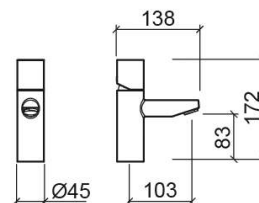

Mitigeur de lavabo Single Plus - Chrome

Réf. 506030111

Código EAN. 5604815613025

Informations Techniques

Longueur: 138 mm

Largeur: 45 mm

Hauteur: 172 mm

Poids: 1.82 kg

Collection: [Single Plus](#)

Type de produit: Robinetterie

Style: Contemporain

Matériel: Laiton

Type d'installation: Plan de toilette

Caractéristiques

- Débit d'eau à 3 Bars - 16.8L/min
- Kit de fixation inclus
- Raccords flexibles pour l'eau C/F inclus
- Mitigeur
- Bonde non incluse