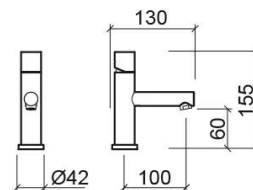

Mitigeur de lavabo Single - Chrome

Réf. 554030111

Código EAN. 5604815610338

Informations Techniques

Longueur: 130 mm

Largeur: 42 mm

Hauteur: 155 mm

Poids: 1.22 kg

Collection: Single

Type de produit: Robinetterie

Style: Contemporain

Matériel: Laiton

Type d'installation: Plan de toilette

Caractéristiques

- Débit d'eau à 3 Bars - 15L/min
- Kit de fixation inclus
- Raccords flexibles pour l'eau C/F inclus
- Mitigeur
- Bonde non incluse