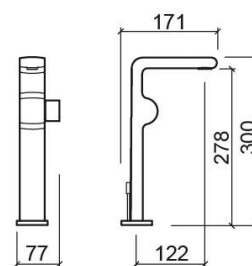

Mitigeur de lavabo Status avec bonde - Chrome

Discontinué

Réf. 539030011

Código EAN. 5604815609967

Description

Produit discontinué - disponible jusqu'à épuisement des stocks.

Informations Techniques

Longueur: 171 mm

Largeur: 77 mm

Hauteur: 181 mm

Poids: 2.08 kg

Collection: Status

Type de produit: Robinetterie

Style: Contemporain

Matériel: Laiton

Type d'installation: Plan de toilette

Caractéristiques

- Débit d'eau à 3 Bars - 15L/min
- Kit de fixation inclus
- Raccords flexibles pour l'eau C/F inclus
- Mitigeur
- Bonde de vidage à tirette incluse