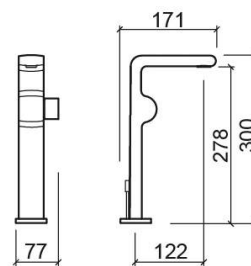

Mitigeur de lavabo Status haut avec bonde - Chrome

Discontinué

Réf. 539430011

Código EAN. 5604815610376

Description

Produit discontinué - disponible jusqu'à épuisement des stocks.

Informations Techniques

Longueur: 171 mm

Largeur: 77 mm

Hauteur: 300 mm

Poids: 2.29 kg

Collection: Status

Type de produit: Robinetterie

Style: Contemporain

Matériel: Laiton

Type d'installation: Plan de toilette

Caractéristiques

- Débit d'eau à 3 Bars - 10.9L/min
- Kit de fixation inclus
- Raccords flexibles pour l'eau C/F inclus
- Mitigeur
- Bonde de vidage à tirette incluse

Downloads

Manuels de nettoyage

[Manuel de Nettoyage \(PDF\)](#) ,