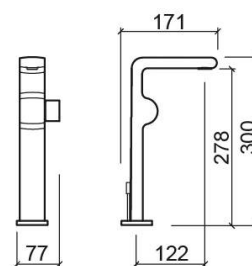

# Mitigeur de lavabo Status haut avec bonde - Chrome

Discontinué

Réf. 539430011

Código EAN. 5604815610376

## Informations Techniques

Longueur: 171 mm

Largeur: 77 mm

Hauteur: 300 mm

Poids: 2.29 kg

Collection: [Status](#)

Type de produit: Robinetterie

Style: Contemporain

Matériel: Laiton

Type d'installation: Plan de toilette